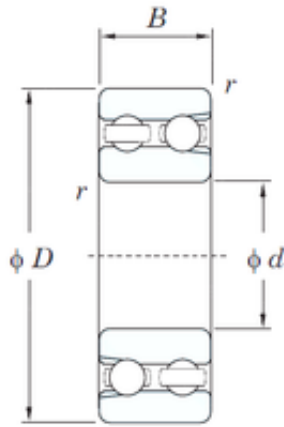

China Abec 9 Bearings Supplier

4209 Bearing 2D drawings and 3D CAD models

Koyo 4209 4309 4210 4310 4211 4311 4212 4312
 4213 4313 4214 4314 4215 4315 6800 6900 6000
 6200 6300 6801 6901 16001 6001 Deep Groove Ball
 Bearings

Bearing No. 4209

Size	45x85x23 mm
Bore Diameter	45 mm
Outer Diameter	85 mm
Width	23 mm
d	45 mm
D	85 mm
B	23 mm
C	23 mm
r min.	1.1 mm
da min.	51.5 mm
Da max.	78.5 mm
ra max.	1 mm
Weight	0.605 Kg
Basic dynamic load rating (C)	31.9 kN
Basic static load rating (C0)	43.9 kN
(Grease) Lubrication Speed	4600 r/min
(Oil) Lubrication Speed	6100 r/min
Bearing No.	4209
r(min)	1.1
Cr	39.8
C0r	43.9
Cu	2.45
f0	15.8